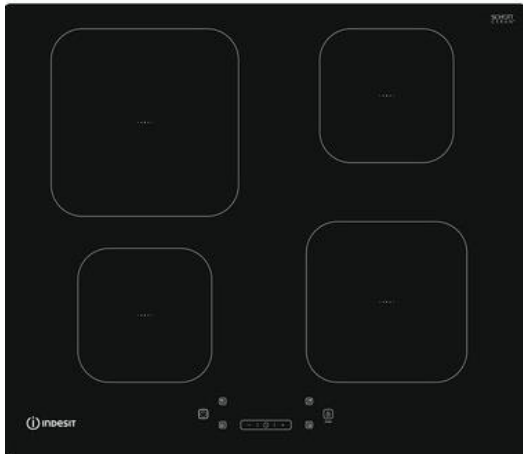

PREZZO CONSIGLIATO
AL PUBBLICO ~~€.969,00~~
€.599,00

**FINO AL 02/03
AD ESAURIMENTO
SCORTE**

**FINO AL 02/03
AD ESAURIMENTO
SCORTE**

**PIANO COTTURA INDUZIONE
IS 83Q60 NE**

4 PIASTRE 60CM
ADATTATORE DI POTENZA
COMANDI FRONTALI TOUCH
CONTAMINUTI
BLOCCO COMANDI