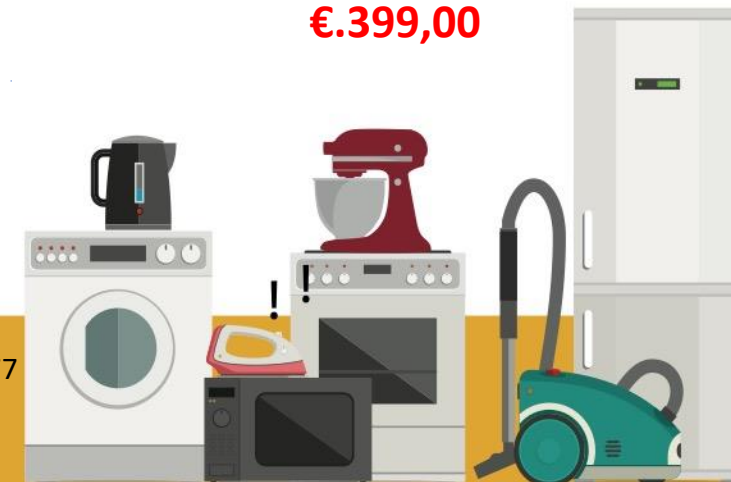

**FINO AL 02/03
AD ESAURIMENTO
SCORTE**

**PIANO COTTURA INDUZIONE
IS 83Q60 NE**

4 PIASTRE 60CM
ADATTATORE DI POTENZA
COMANDI FRONTALI TOUCH
CONTAMINUTI
BLOCCO COMANDI

PREZZO CONSIGLIATO
AL PUBBLICO ~~€749,00~~
€.299,00

**PIANO COTTURA INDUZIONE
WL B2277 NE**

4 PIASTRE 77CM
TECNOLOGIA 6° SENSO
COMANDI FRONTALI TOUCH
REGOLATORE DI POTENZA
FUNZIONI SPECIALI
TIMER
FLEXI COOK
BOOSTER 3Kw.

PREZZO CONSIGLIATO
AL PUBBLICO ~~€1200,00~~
€.399,00

**PIANO COTTURA INDUZIONE
SMP 658C/NE/IXL**

4 PIASTRE 65CM
FLEXI FULL
TECNOLOGIA 6° SENSO CHEF CONTROL
63 COMBINAZIONI DI COTTURA
REGOLATORE DI POTENZA
ASSISTED TEXT DISPLAY
BOOSTER

PREZZO CONSIGLIATO
AL PUBBLICO ~~€1299,00~~
€.499,00