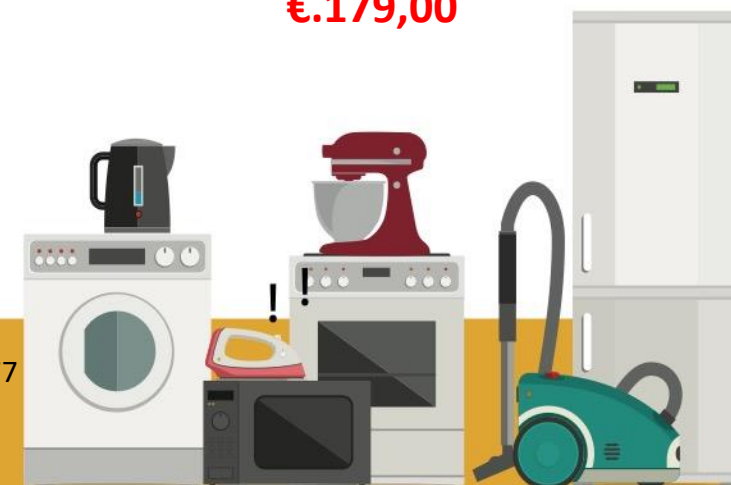

**FORNO A MICROONDE
KMQFX 33910**

MICROONDE COMBINATO
TERMOVENTILATO
DUAL CRISP
JET DEFROST-DUAL STEAM
RISCALDAMENTO RAPIDO
40 RICETTE AUTOMATICHE
PROGRAMMI SPECIALI
LIEVITAZIONE-YOGHURT
AUTOCLEAN
CAVITA' XXL

PREZZO CONSIGLIATO
AL PUBBLICO ~~€.609,00~~
€.329,00

FORNO A MICROONDE MWF 259 B

MICROONDE COMBINATO
TERMOVENTILATO
6° SENSO
CHEF MENU
JET DEFROST
COTTURA STEAM
CRISPFY
FUNZIONE LIEVITAZIONE
PROGRAMMI SPECIALI

PREZZO CONSIGLIATO
AL PUBBLICO ~~€.499,00~~
€.249,00

FORNO A MICROONDE MCP 346 SL

MICROONDE COMBINATO
CRISP GRILL
FUNZIONE VAPORE
JET DEFROST
3D TECNOLOGY
COTTURA STEAM
CHEF MENU
AUTOCLEAN
BREAD DEFROST

PREZZO CONSIGLIATO
AL PUBBLICO ~~€ 249,00~~
€.179,00