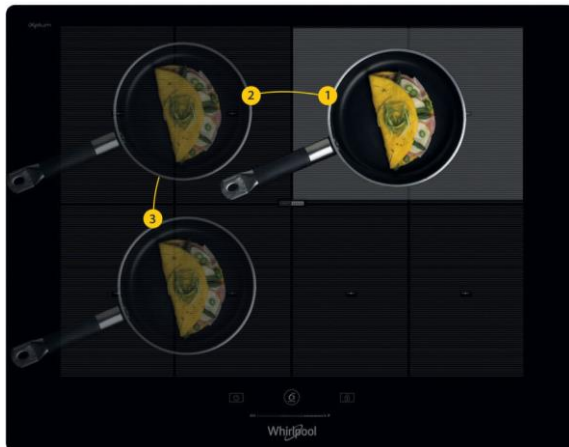

**PIANO COTTURA INDUZIONE
SMP 658C/NE/IXL**

4 PIASTRE 65CM
FLEXI FULL
TECNOLOGIA 6° SENSO CHEF CONTROL
63 COMBINAZIONI DI COTTURA
REGOLATORE DI POTENZA
ASSISTED TEXT DISPLAY
BOOSTER

PREZZO CONSIGLIATO
AL PUBBLICO ~~€1299,00~~
€.499,00