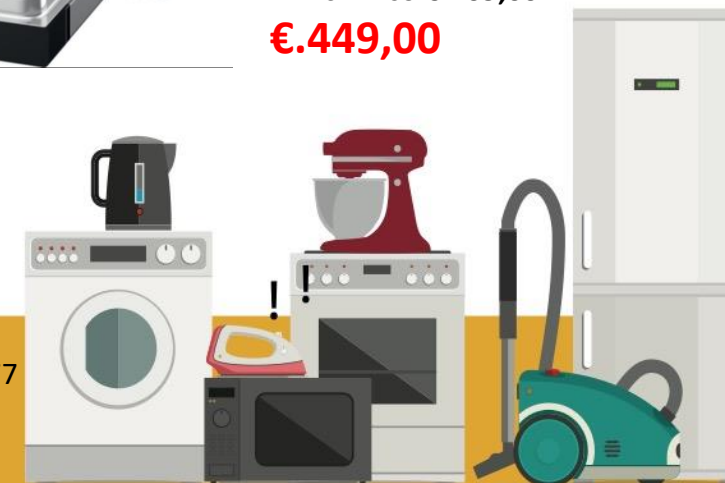

LAVASTOVIGLIE WFC 3C26 PF X

14 COPERTI 8 PROGRAMMI
TERZO CESTO POSATE EXTRA FLEX
TECNOLOGIA 6°SENSO
MOTORE INVERTER
PROGRAMMA INTENSIVO
POWER CLEAN PRO
LAVAGGIO MULTIZONA
FLEXI ZONE
SUPERSILENZIOSA

PREZZO CONSIGLIATO
AL PUBBLICO ~~€ 769,00~~
€ 449,00