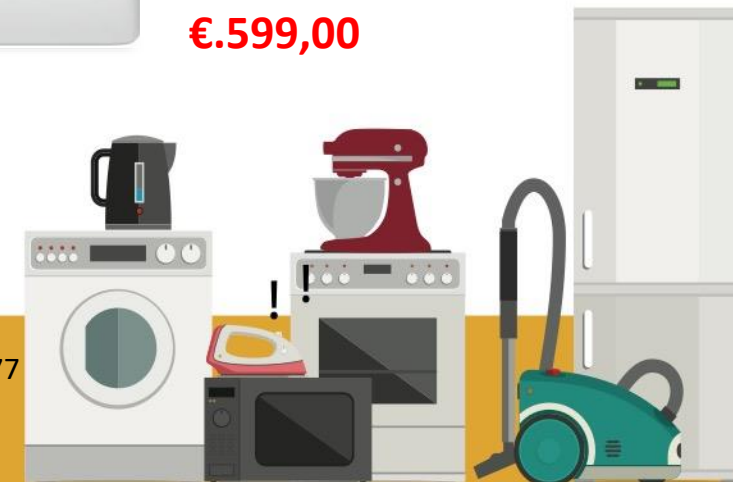

LAVATRICE W7X W845WR IT
8KG.
CENTRIFUGA 1400 GIRI
TECNOLOGIA 6°SENSO
MOTORE TRAZIONE DIRETTA ZEN
SUPERSILENZIOSA
AUTODOSE
IGIENE & REFRESH VAPORE
PROGRAMMI SPECIALI
AQUASTOP
ENERGY CLASS B

PREZZO CONSIGLIATO
AL PUBBLICO ~~€.749,00~~
€.499,00

LAVATRICE RSSG R527 B IT
7KG.
CENTRIFUGA 1200 GIRI
COMPATTA 45CM. PROFONDITA'
PROGRAMMA ANTIMACCHIA
IGIENE & REFRESH VAPORE
ANTIALLERGY
VISUALIZZAZIONE TEMPO RESIDUO
MOTORE INVERTER
ENERGY CLASS B

PREZZO CONSIGLIATO
AL PUBBLICO ~~€.599,00~~
€.359,00

LAVASCIUGA FFWDB 96436 SV IT
9KG. LAVAGGIO/6KG.ASCIUGATURA
TECNOLOGIA 6°SENSO
CENTRIFUGA 1400 GIRI
MOTORE INVERTER SOFTMOVE
FRESH CARE+
STEAM CARE
OPZIONE RAPIDO
PROGRAMMI SPECIALI
PARTENZA RITARDATA
ENERGY CLASS A/D

PREZZO CONSIGLIATO
AL PUBBLICO ~~€.969,00~~
€.599,00

**FINO AL 02/03
AD ESAURIMENTO
SCORTE**